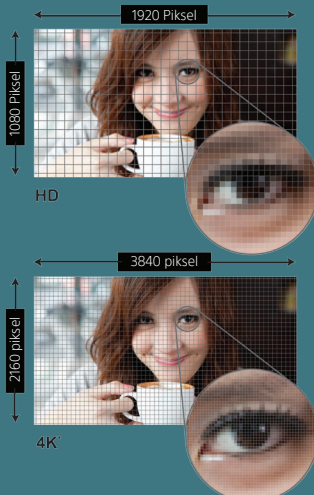

# BRAVIA® Profesyonel 4K renkli LED Ekranlar

43 inç – 100 inç  
Profesyonel 4K LED Ekranlar

FW-43XD8001  
FW-49XD8001  
FW-55XD8501  
FW-65XD8501  
FW-75XD8501  
FW-85XD8501  
FWD-100ZD9501

### Harika 16:9 4K çözünürlük (3840 x 2160 piksel)

Ürün yelpazemiz 8 megapikselden fazla çözünürlük üretebilir. Full HD'nin dört katına denk gelen bu çözünürlük, izleyicilerin uzanıp dokunmak isteyeceği bir gerçekçilik düzeyi sunar.

## 4K Yeninesil görüntü kalitesi

43 inç - 100 inç ekran büyüklüğü seçeneklerine sahip olan BRAVIA® Profesyonel 4K LED ekranlarımızla 4K çözünürlüğün inanılmaz derinlik ve kalitesini işinize taşıyın.

## Üstün Görüntü Kalitesi

**16:9 4K çözünürlük (3840 x 2160 piksel)**  
8 milyondan fazla piksele sahip olan 4K çözünürlüklü ekran, Full HD'den dört kat daha fazla ayrıntı sunar. 18 Gb/sn'ye kadar 4K 60P oynatabilme özelliğiyle birlikte bugüne kadar görmediğiniz bir ayrıntı ve gerçeklik düzeyi üretir.